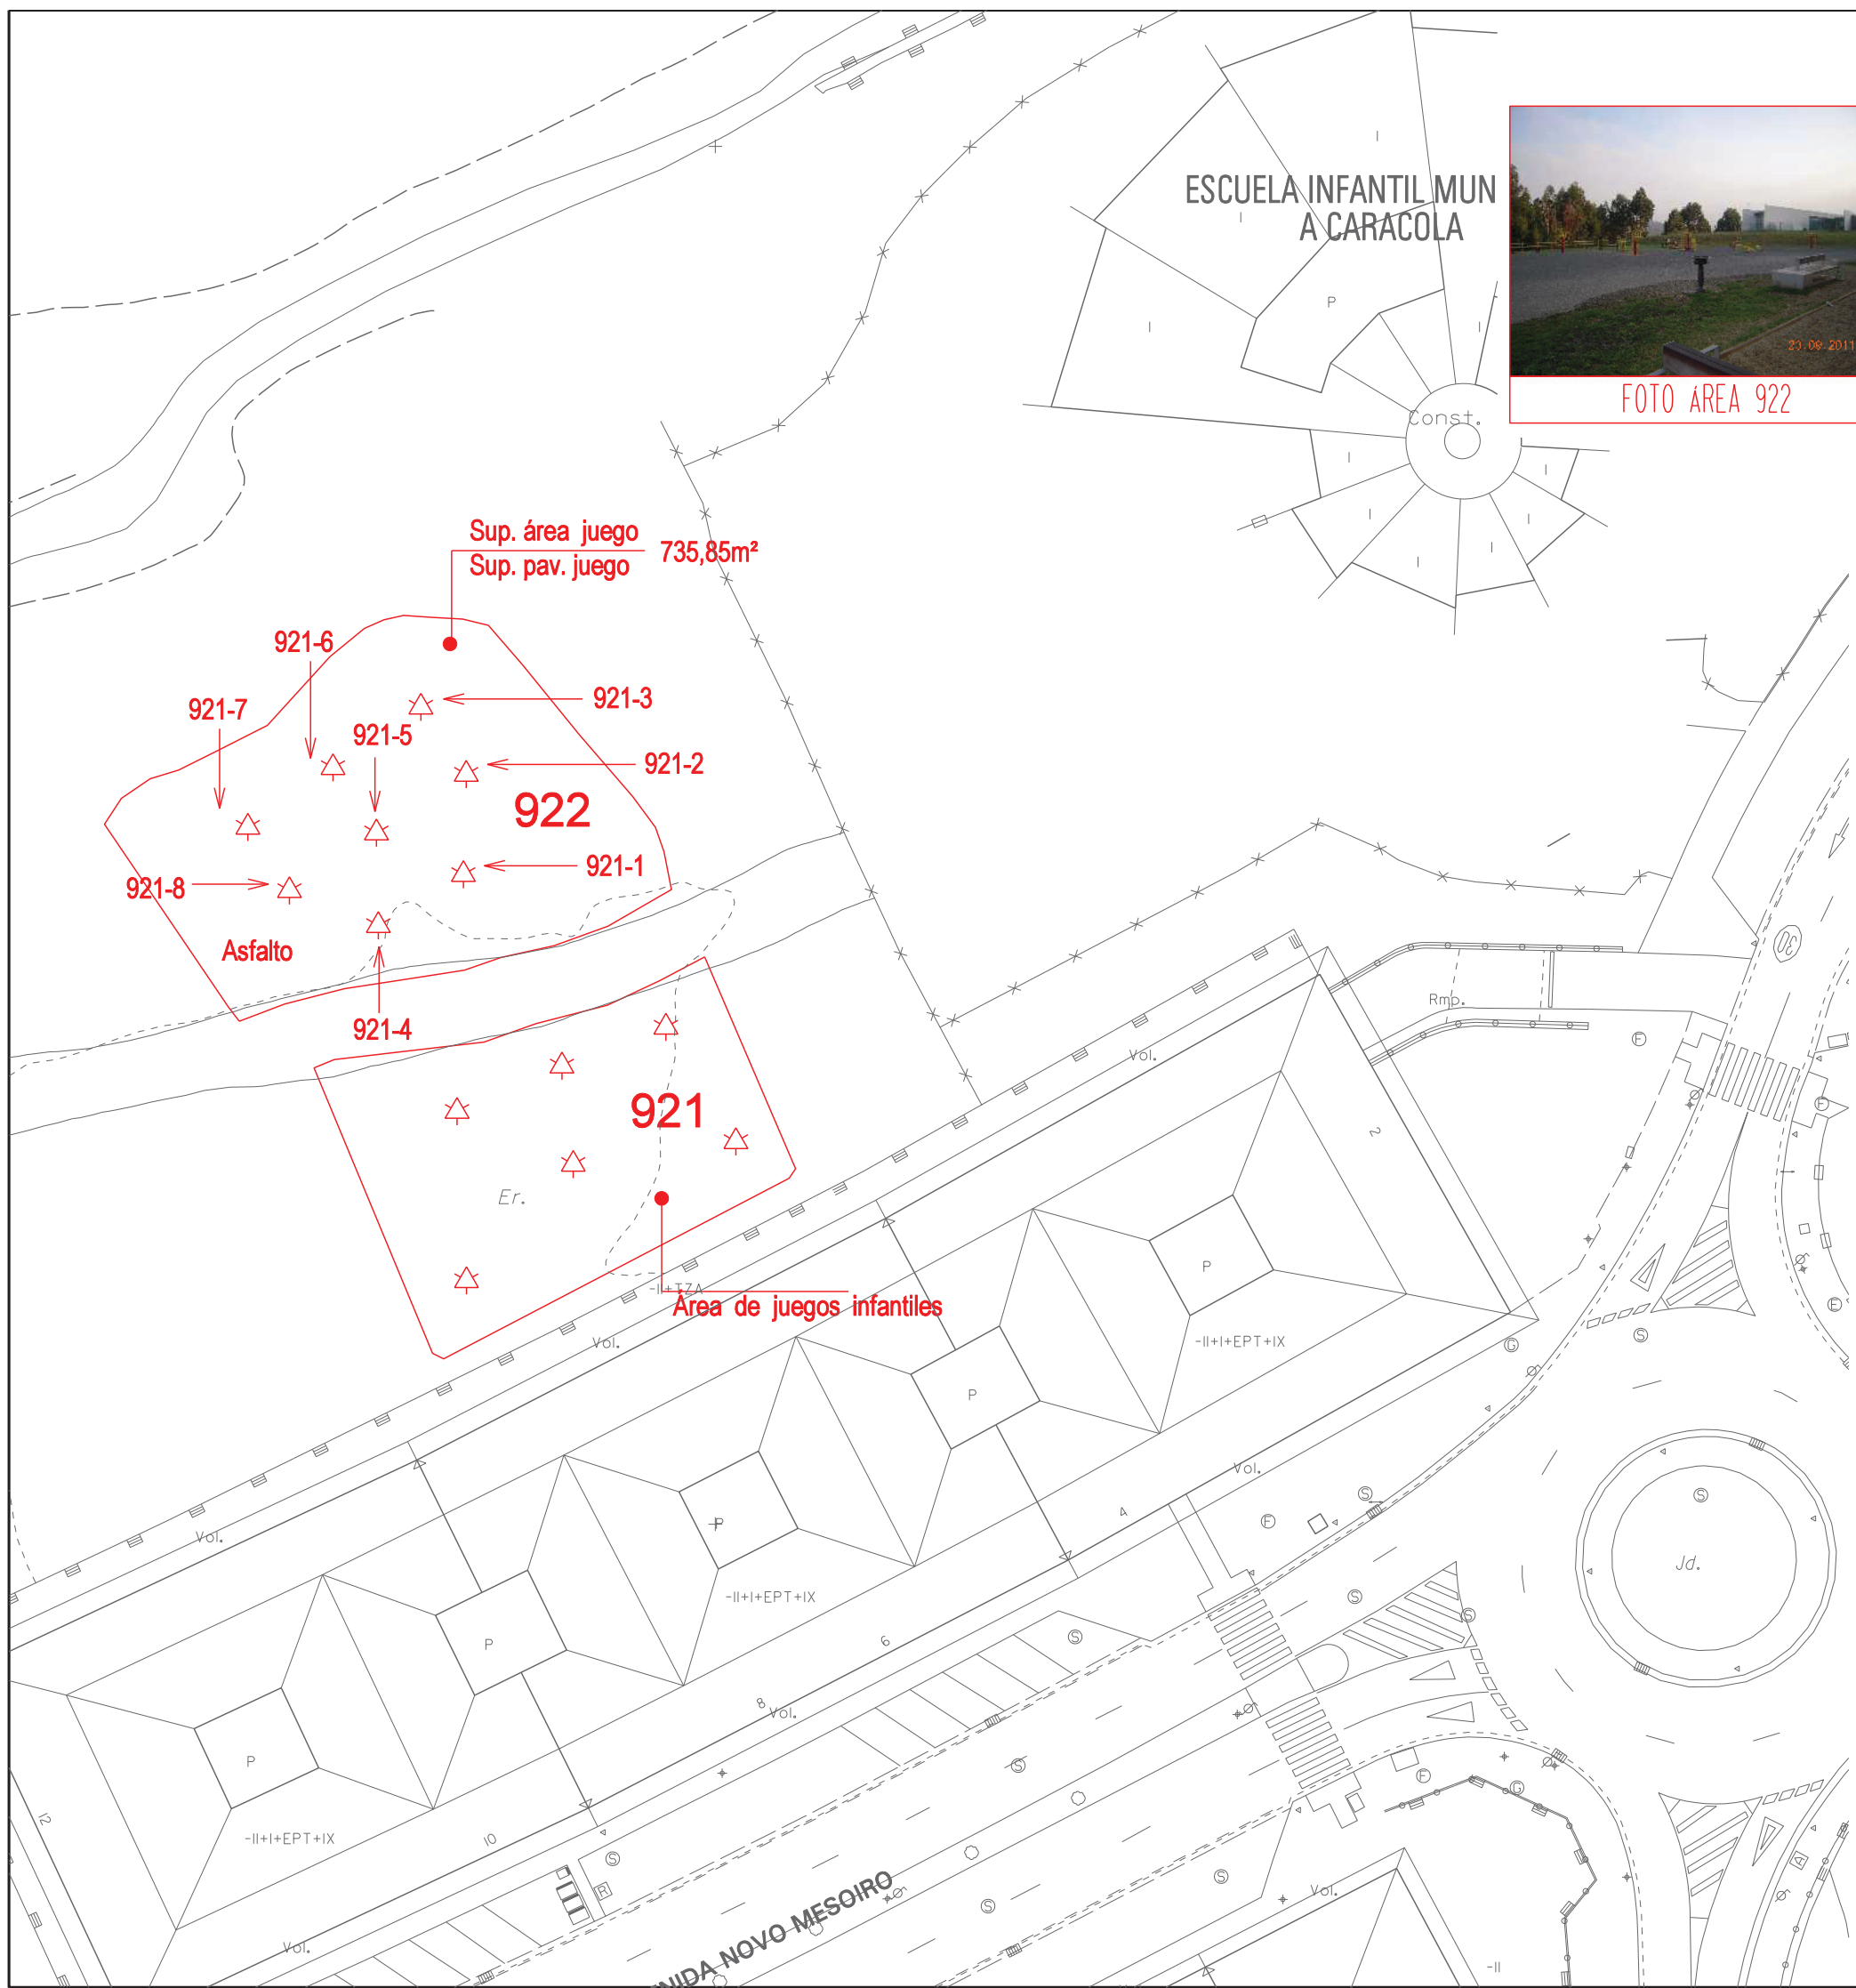

Id AB:
B092

Id ZN:
0922

FOTO ÁREA 922

FOTO 922-1 - 00770
CADEJARDIN - JMH-12A ANDADOR TOPE
+ 18 años - 1p CAD-19-03

FOTO 922-2 - 00771
CADEJARDIN - MÁQUINA REMO INDIVIDUAL
+ 18 años - 1p CAD-19-07

FOTO 922-5 - 00774
CADEJARDIN - DOBLE SILLA EMPUJE VERT.
+ 18 años - 2p CAD-19-08

FOTO 922-6 - 00775
CADEJARDIN - ANDADOR DOBLE
+ 18 años - 2p CAD-19-09

FOTO 922-3 - 00772
CADEJARDIN - JMH-32 REMO INDIVIDUAL
+ 18 años - 1p CAD-19-05

FOTO 922-4 - 00773
CADEJARDIN - JMH-16 ABDOMINALES DOBLE
+ 18 años - 2p CAD-19-02

FOTO 922-7 - 00776
CADEJARDIN - JMH-08A TABLA SURF DOBLE
CON TOPE + 18 años - 2p CAD-19-06

FOTO 922-8 - 00777
CADEJARDIN - JMH-17 RUEDA BRAZOS
+ 18 años - 2p CAD-19-04

Asfalto

B92-PARQUE NUEVO MESAIRO 2 (BIO) 0922
Fecha Revisión : 23-Septiembre-2011