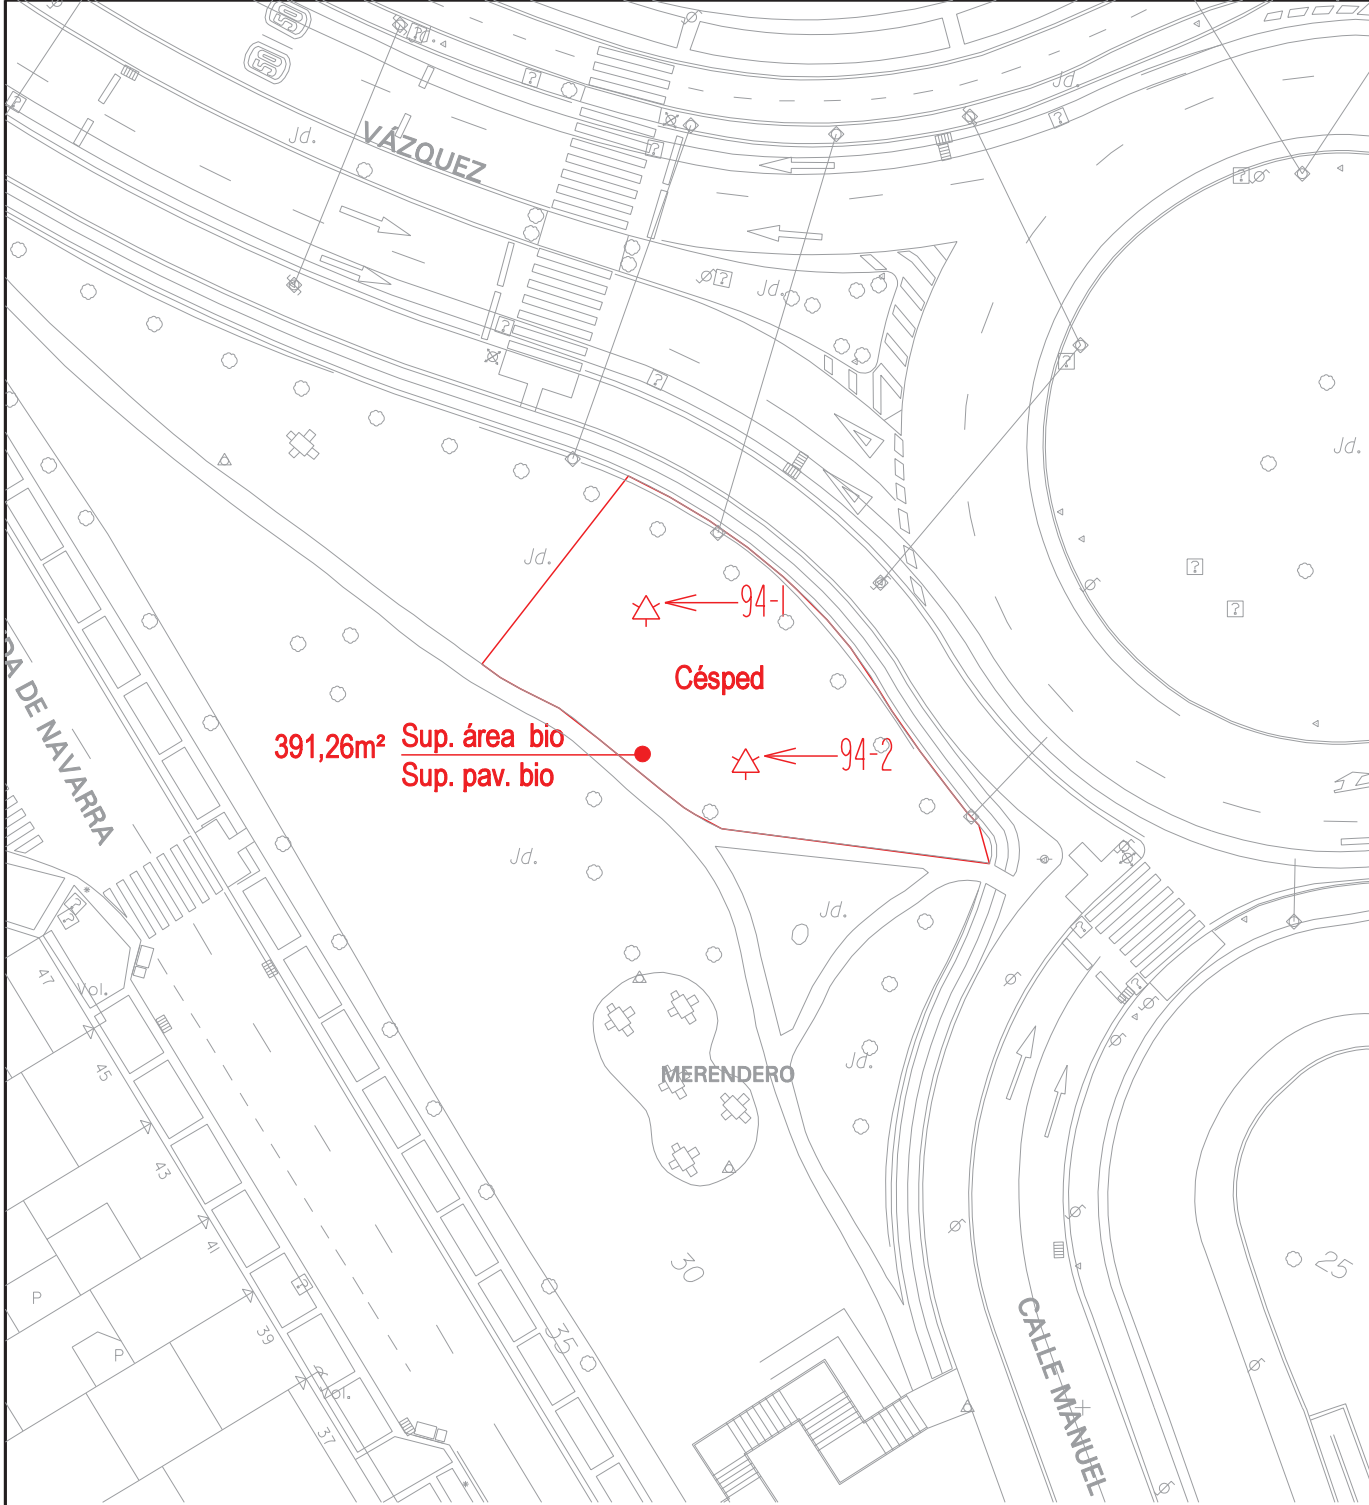

Id AB:
B094

Id ZN:
0940

FOTO ÁREA 94

FOTO 94-1 - 00747
LAPPSET - 080490 JUEGO DEPORTIVO
+ 15 años - 17p LAP-15-03

FOTO 94-2 - 00748
LAPPSET - EF343 BANCO PEDALES DOBLE
+ 15 años - 2p LAP-19-01